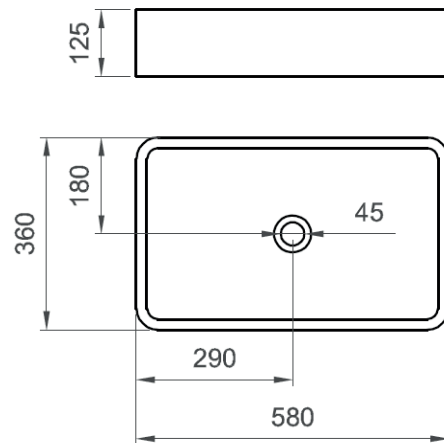

COLLEZIONE / COLLECTION

Musa

IMMAGINE PRODOTTO / PRODUCT IMAGE

DISEGNO TECNICO / TECHNICAL DRAWING

DESCRIZIONE / DESCRIPTION

Tipologia di prodotto / Product type

Lavabo da appoggio in ceramica, senza troppo pieno. / Ceramic countertop basin, without overflow.

Installazione / Installation

Fissare il lavabo con un cordone di silicone in corrispondenza dei punti di appoggio. / Fix the basin with a silicone cord.

NORMATIVA / LEGISLATION

UNI EN 14688
UNI EN 31

COMPATIBILITA' / COMPATIBILITY

INFORMAZIONI / INFORMATION

Materiale / Material

Vetrochina smaltata / Vitreous China glazed

Peso / Weight

12 kg

Finitura / Finishing

L = Bianco lucido / Glossy white

O = Bianco opaco / Matt white